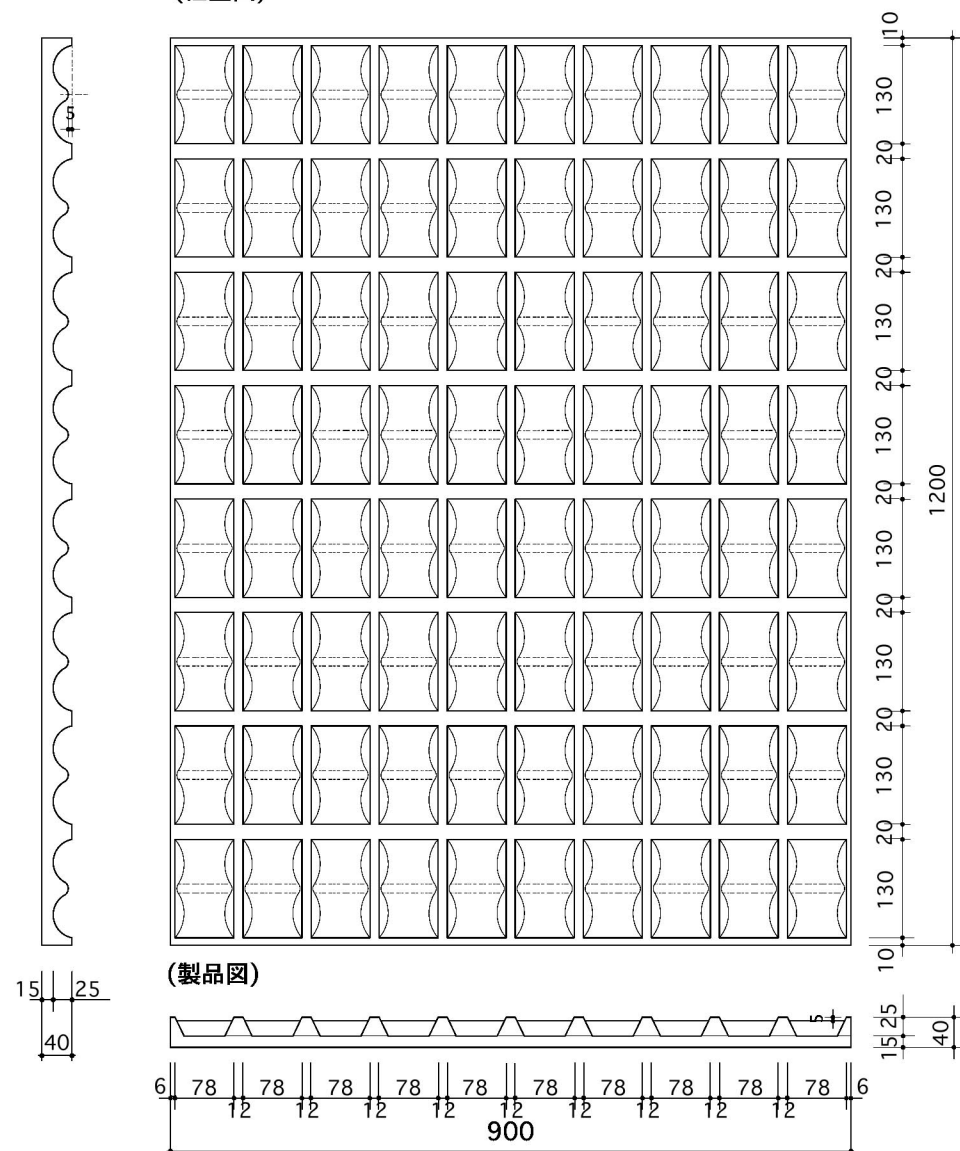

(仕上図)

[幾何学(波状)]

(製品図)

柄名 [幾何学(波状)]	規格 (W×H)	m/枚	柄/ベース	増しコン量 (m/m)
SK-42	900×1200	1.08	25/15	0.01074

アキレスPSマトリックス
一回使用タイプ